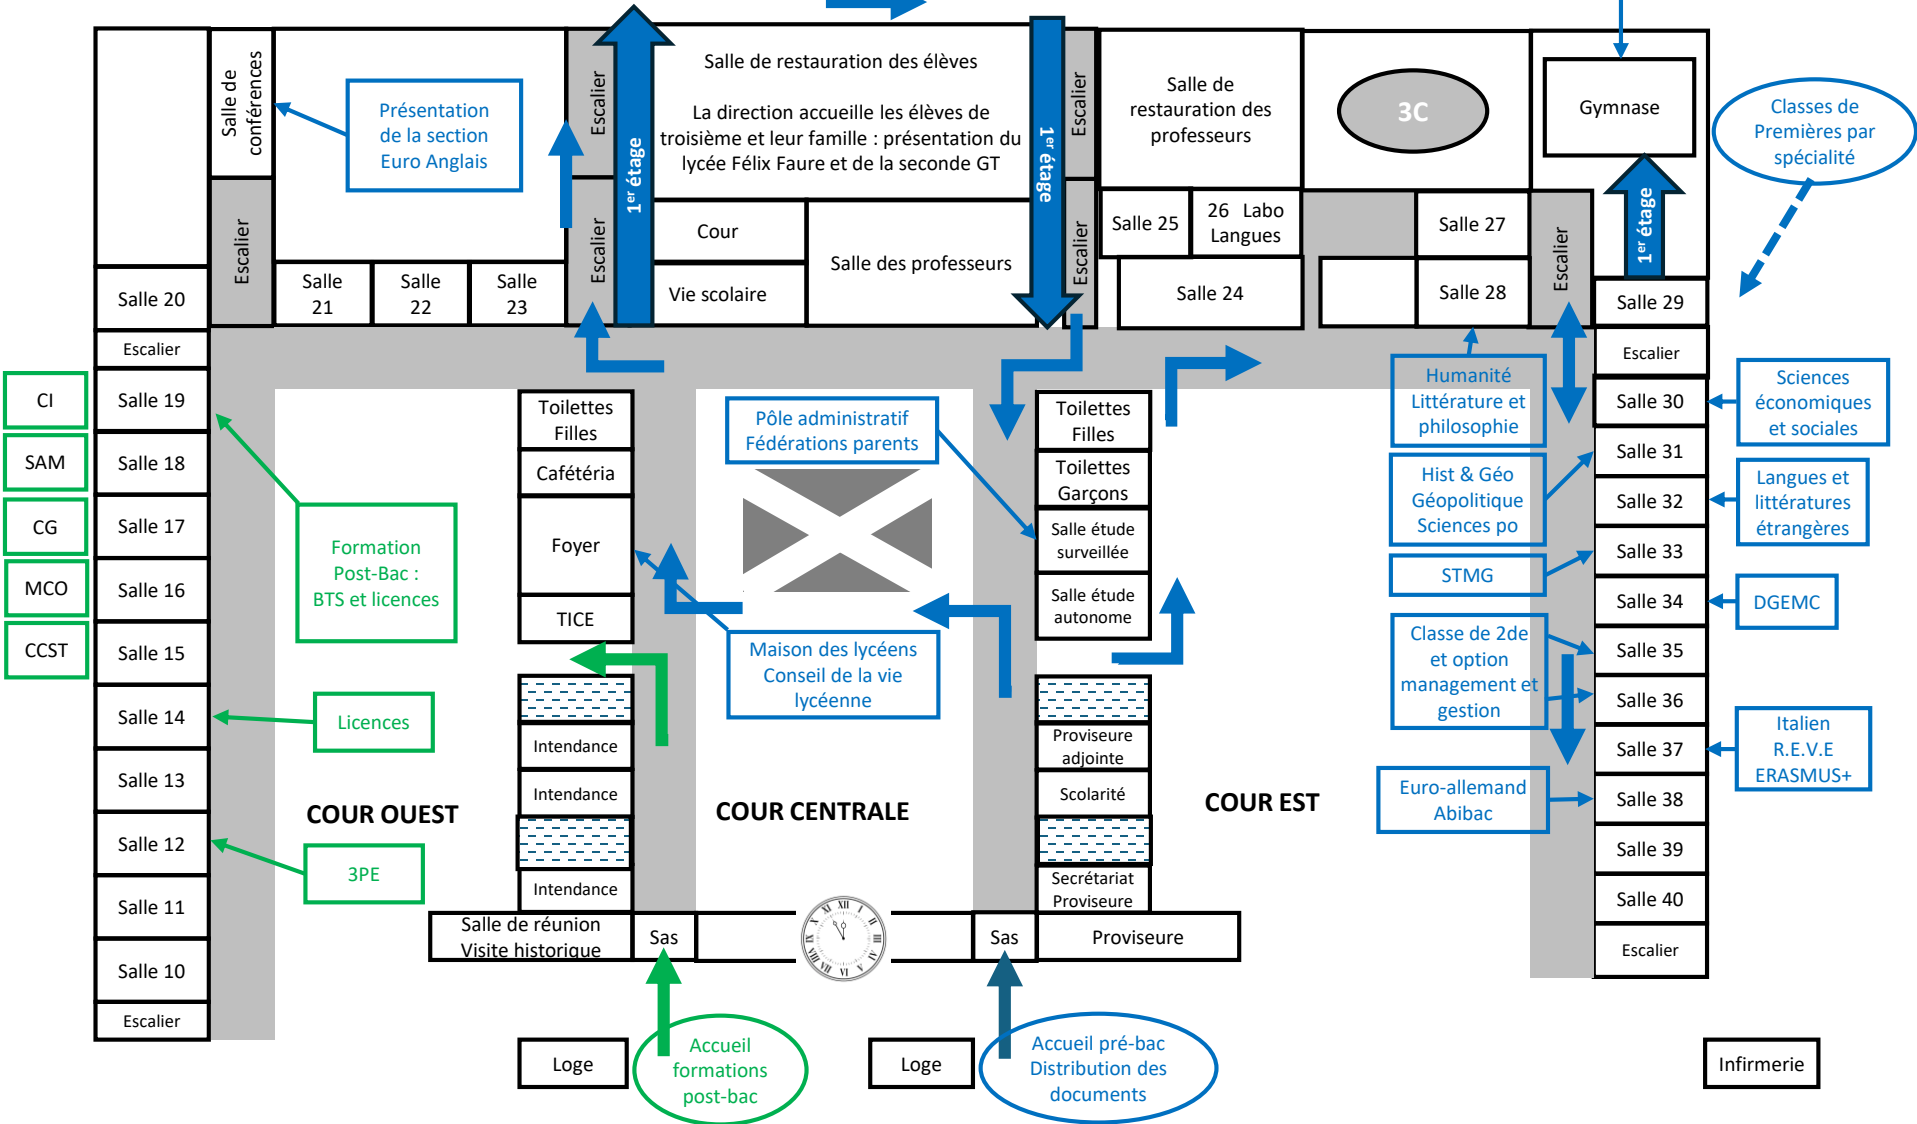

GALERIE DES SCIENCES
Spécialités mathématiques, Sciences physiques, Sciences de la vie et de la terre, Numérique et Sciences informatiques

SALLE DE DANSE / EPS
UNSS
EPS et options EPS

Présentations : Horaires

- Visite historique du lycée 10h et 11h salle de réunion
- Présentation section Euro-anglais 9h30, 10h30, 11h30 dans la salle de conférence
- Présentation section ABIBAC 10h et 11h30 salle 38
- La Direction présente le lycée Félix Faure et la seconde générale et technologique 10h et 11h dans la salle de restauration des élèves